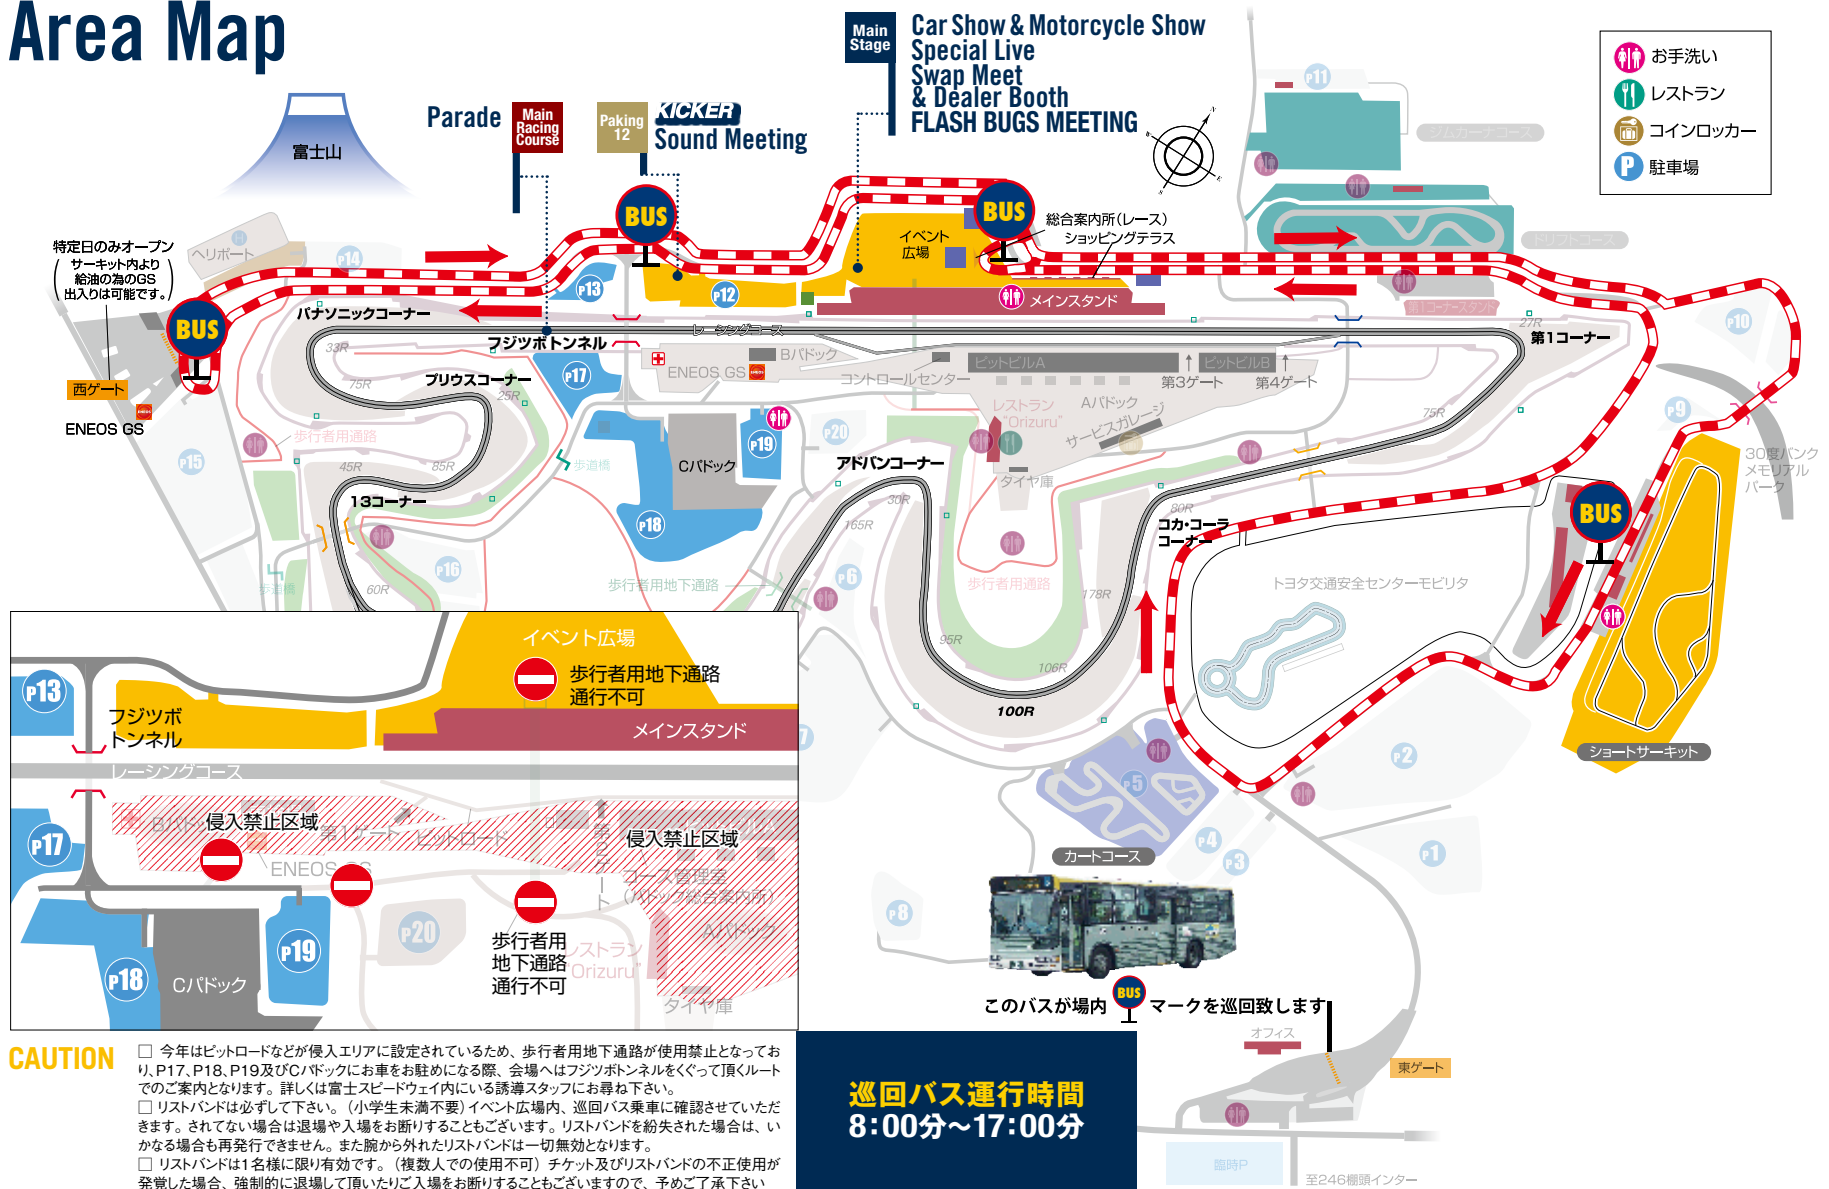

Area Map

- お手洗い
- レストラン
- コインロッカー
- 駐車場

CAUTION

- 今年はビットロードなどが侵入エリアに設定されているため、歩行者用地下通路が使用禁止となっております。P17、P18、P19及びC/バドックにお車をお止めになる際、会場へはフジツボトンネルをくぐって頂くルートのご案内となります。詳しくは富士スピードウェイ内にある誘導スタッフにお尋ね下さい。
- リストバンドは必ずして下さい。(小学生未満不要) イベント広場内、巡回バス乗車に確認させていただきます。されてない場合は退場や入場をお断りすることとなります。リストバンドを紛失された場合は、いかなる場合も再発行できません。また腕から外れたリストバンドは一切無効となります。
- リストバンドは1名様限り有効です。(複数人での使用不可) チケット及びリストバンドの不正使用が発覚した場合、強制的に退場して頂いたりご入場をお断りすることとなりますので、予めご了承下さい

巡回バス運行時間
8:00分~17:00分

このバスが場内 マークを巡回致します