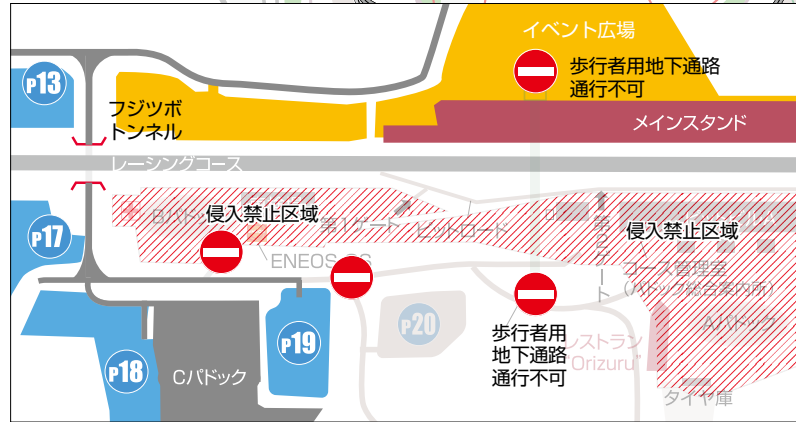

Area Map

- お手洗い
- レストラン
- コインロッカー
- 駐車場

CAUTION

- 今年はビットロードなどが侵入エリアに設定されているため、歩行者用地下通路が使用禁止となっております。P17、P18、P19及びC/バドックにお車をお止めになる際、会場へはフジツボトンネルをくぐって頂くルートのご案内となります。詳しくは富士スピードウェイ内にある誘導スタッフにお尋ね下さい。
- リストバンドは必ずして下さい。(小学生未満不要) イベント広場内、巡回バス乗車に確認させていただきます。されてない場合は退場や入場をお断りすることとなります。リストバンドを紛失された場合は、いかなる場合も再発行できません。また腕から外れたリストバンドは一切無効となります。
- リストバンドは1名様限り有効です。(複数人での使用不可) チケット及びリストバンドの不正使用が発覚した場合、強制的に退場して頂いたりご入場をお断りすることとなりますので、予めご了承下さい

巡回バス運行時間
8:00分~17:00分

このバスが場内 マークを巡回致します